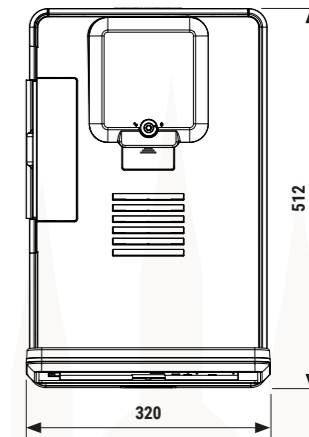

Bac récolte-gouttes Abtropfschale	1,7 L env. ca. 1,7 L

SYSTÈME THERMIQUE • HEIZSYSTEM

Thermoblock	

MOULINS À CAFÉ • MAHLWERK

Nombre de moulins Anzahl der Mahlwerke	1

Lames Klingen	Céramique Keramik

DEK • DECAF

Entrée dek moulu Einfüllschacht für Decaf-Kaffeepulver	Oui Ja

GROUPE CAFÉ • BRÜHGRUPPE

Type de groupe café Material der Brühgruppe	Plastique Kunststoff

Dose min / maxi Minimale/maximale Dosierung	Jusqu'à 16 g Bis zu 16 g

Cycle de lavage du café (type) Reinigung der Brühgruppe (Art)	Automatique (pastilles) Automatisch (Reinigungstabletten)

SYSTÈME DU LAIT • MILCHSYSTEM

Système d'aspiration du lait Milchansaugsystem	Système Venturi Venturi-System

Cycle de lavage du lait Reinigung des Milchsystems	Automatique Automatisch

INTERFACE • SCHNITTSTELLE

Système de paiement (équipée de protocole MDB) Zahlungssystem (ausgestattet mit MDB-Protokoll)	Option Optional

USB	Oui Ja

Télémetrie/Wi-Fi Telemetrie/WLAN	Oui Ja

PERFORMANCES • LEISTUNG

Espresso (tasses/heure) (50 ml) Espresso (Tassen/Stunde) (50 ml)	80 tasses 80 Tassen

Américain (tasses/heure) (240 ml) Caffè Americano (Tassen/Stunde) (240 ml)	75 tasses 75 Tassen

Cappuccino (tasses/heure) (200 ml) Cappuccino (Tassen/Stunde) (200 ml)	65 tasses 65 Tassen

Eau chaude (litres/h - production de 500cc) Heißwasser (Liter/Stunde – Ausgabe von 500 cm3)	30 L

2L