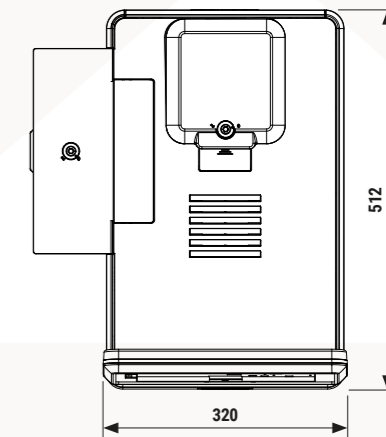

DIMENSIONS • ABMESSUNGEN

Largeur x Profondeur x Hauteur Breite x Tiefe x Höhe	320 x 512 x 535 mm (2 L) 420 x 512 x 535 mm (8 L)

Poids Gewicht	19 kg (2 L) - 20,5 kg (8 L)

CONNEXIONS • ANSCHLÜSSE

Alimentation Stromversorgung	220-240 V / 120 V / 100 V

Puissance Leistung	2900 W

Connexion au réseau d'eau Festwasseranschluss	Option Optional

Réservoir d'eau interne Interner Wassertank	Double solution : 2 L - 8 L Zwei Versionen: 2 L - 8 L

CAPACITÉ • FASSUNGSVERMÖGEN

Tasses/jour recommandées Empfohlene Anzahl von Tassen/Tag	Jusqu'à 80 Bis zu 80

TRÉMIE • BOHNENBEHÄLTER

Trémie à grain de café Fassungsvermögen des Kaffeebohnenbehälters	750 g

CARACTÉRISTIQUES • EIGENSCHAFTEN

Eau ajoutée Nachfüllen von Wasser	Oui Ja

Panneau de contrôle Bedienfeld	Écran tactile 10,1" 10,1-Zoll-Touchdisplay

Nombre de sélections Auswahlmöglichkeiten	Jusqu'à 24 Bis zu 24	1x4 • 3x6 • 3x7

Hauteur de l'embout à café (de/à) Höhe des Kaffeeauslaufs (von/bis)	85 / 175 mm

Pompe à eau Wasserpumpe	Pompe à vibrations Vibrationspumpe

Capacité du bac de récupération Fassungsvermögen des Kaffeesatzbehälters	45 pièces (10 g / pièce) 45 Stück (10 g / Stück)

Bac récolte-gouttes Abtropfschale	1,7 L env. ca. 1,7 L

SYSTÈME THERMIQUE • HEIZSYSTEM

Thermoblock	

MOULINS À CAFÉ • MAHLWERK

Nombre de moulins Anzahl der Mahlwerke	1

Lames Klingen	Céramique Keramik

DEK • DECAF

Entrée dek moulu Einfüllschacht für Decaf-Kaffeepulver	Oui Ja

GROUPE CAFÉ • BRÜHGRUPPE

Type de groupe café Material der Brühgruppe	Plastique Kunststoff

Dose min / maxi Minimale/maximale Dosierung	Jusqu'à 16 g Bis zu 16 g

Cycle de lavage du café (type) Reinigung der Brühgruppe (Art)	Automatique (pastilles) Automatisch (Reinigungstabletten)

SYSTÈME DU LAIT • MILCHSYSTEM