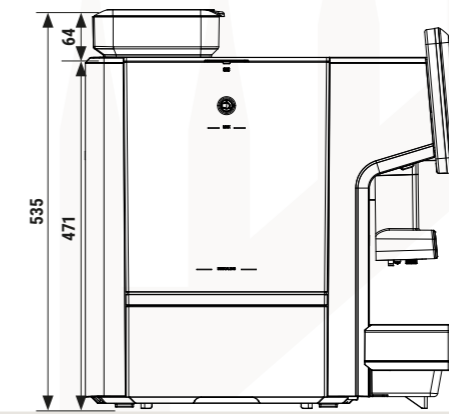

DIMENSIONS • ABMESSUNGEN

Largeur x Profondeur x Hauteur Breite x Tiefe x Höhe	320 x 512 x 535 mm (2 L) 420 x 512 x 535 mm (8 L)

Poids Gewicht	19 kg (2 L) - 20,5 kg (8 L)

CONNEXIONS • ANSCHLÜSSE

Alimentation Stromversorgung	220-240 V / 120 V / 100 V

Puissance Leistung	2900 W

Connexion au réseau d'eau Festwasseranschluss	Option Optional

Réservoir d'eau interne Interner Wassertank	Double solution : 2 L - 8 L Zwei Versionen: 2 L - 8 L

CAPACITÉ • FASSUNGSVERMÖGEN

Tasses/jour recommandées Empfohlene Anzahl von Tassen/Tag	Jusqu'à 80 Bis zu 80

TRÉMIE • BOHNENBEHÄLTER

Trémie à grain de café Fassungsvermögen des Kaffeebohnenbehälters	750 g

CARACTÉRISTIQUES • EIGENSCHAFTEN

Eau ajoutée Nachfüllen von Wasser	Oui Ja

Panneau de contrôle Bedienfeld	Écran tactile 10,1" 10,1-Zoll-Touchdisplay

Nombre de sélections Auswahlmöglichkeiten	Jusqu'à 24 Bis zu 24	1x4 • 3x6 • 3x7

Hauteur de l'embout à café (de/à) Höhe des Kaffeeauslaufs (von/bis)	85 / 175 mm

Pompe à eau Wasserpumpe	Pompe à vibrations Vibrationspumpe

Capacité du bac de récupération Fassungsvermögen des Kaffeesatzbehälters	45 pièces (10 g / pièce) 45 Stück (10 g / Stück)

Bac récolte-gouttes Abtropfschale	1,7 L env. ca. 1,7 L

SYSTÈME THERMIQUE • HEIZSYSTEM

Thermoblock	

MOULINS À CAFÉ • MAHLWERK

Nombre de moulins Anzahl der Mahlwerke	1

Lames Klingen	Céramique Keramik

DEK • DECAF

Entrée dek moulu Einfüllschacht für Decaf-Kaffeepulver	Oui Ja

GROUPE CAFÉ • BRÜHGRUPPE

Type de groupe café Material der Brühgruppe	Plastique Kunststoff

Dose min / maxi Minimale/maximale Dosierung	Jusqu'à 16 g Bis zu 16 g

Cycle de lavage du café (type) Reinigung der Brühgruppe (Art)	Automatique (pastilles) Automatisch (Reinigungstabletten)

SYSTÈME DU LAIT • MILCHSYSTEM