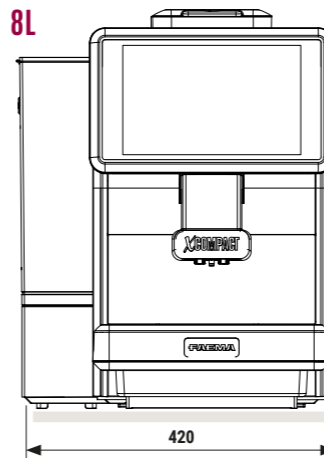

DIMENSIONS • ABMESSUNGEN

Largeur x Profondeur x Hauteur Breite x Tiefe x Höhe	320 x 512 x 535 mm (2 L) 420 x 512 x 535 mm (8 L)

Poids Gewicht	19 kg (2 L) - 20,5 kg (8 L)

CONNEXIONS • ANSCHLÜSSE

Alimentation Stromversorgung	220-240 V / 120 V / 100 V

Puissance Leistung	2900 W

Connexion au réseau d'eau Festwasseranschluss	Option Optional

Réservoir d'eau interne Interner Wassertank	Double solution : 2 L - 8 L Zwei Versionen: 2 L - 8 L

CAPACITÉ • FASSUNGSVERMÖGEN

Tasses/jour recommandées Empfohlene Anzahl von Tassen/Tag	Jusqu'à 80 Bis zu 80

TRÉMIE • BOHNENBEHÄLTER

Trémie à grain de café Fassungsvermögen des Kaffeebohnenbehälters	750 g

CARACTÉRISTIQUES • EIGENSCHAFTEN

Eau ajoutée Nachfüllen von Wasser	Oui Ja

Panneau de contrôle Bedienfeld	Écran tactile 10,1" 10,1-Zoll-Touchdisplay

Nombre de sélections Auswahlmöglichkeiten	Jusqu'à 24 Bis zu 24	1x4 • 3x6 • 3x7

Hauteur de l'embout à café (de/à) Höhe des Kaffeeauslaufs (von/bis)	85 / 175 mm

Pompe à eau Wasserpumpe	Pompe à vibrations Vibrationspumpe

Capacité du bac de récupération Fassungsvermögen des Kaffeesatzbehälters	45 pièces (10 g / pièce) 45 Stück (10 g / Stück)

Bac récolte-gouttes Abtropfschale	1,7 L env. ca. 1,7 L

SYSTÈME THERMIQUE • HEIZSYSTEM

Thermoblock	

MOULINS À CAFÉ • MAHLWERK

Nombre de moulins Anzahl der Mahlwerke	1

Lames Klingen	Céramique Keramik

DEK • DECAF

Entrée dek moulu Einfüllschacht für Decaf-Kaffeepulver	Oui Ja

GROUPE CAFÉ • BRÜHGRUPPE

Type de groupe café Material der Brühgruppe	Plastique Kunststoff

Dose min / maxi Minimale/maximale Dosierung	Jusqu'à 16 g Bis zu 16 g

Cycle de lavage du café (type) Reinigung der Brühgruppe (Art)	Automatique (pastilles) Automatisch (Reinigungstabletten)

SYSTÈME DU LAIT • MILCHSYSTEM