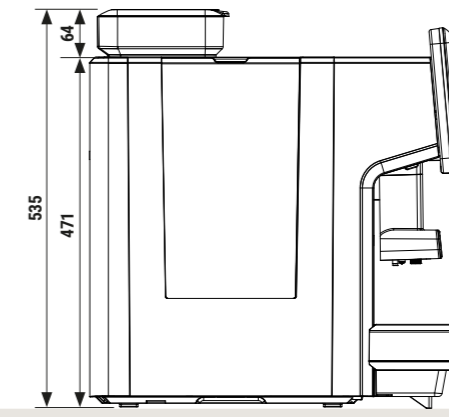

Bac récolte-gouttes Abtropfschale	1,7 L env. ca. 1,7 L

SYSTÈME THERMIQUE • HEIZSYSTEM

Thermoblock	

MOULINS À CAFÉ • MAHLWERK

Nombre de moulins Anzahl der Mahlwerke	1

Lames Klingen	Céramique Keramik

DEK • DECAF

Entrée dek moulu Einfüllschacht für Decaf-Kaffeepulver	Oui Ja

GROUPE CAFÉ • BRÜHGRUPPE

Type de groupe café Material der Brühgruppe	Plastique Kunststoff

Dose min / maxi Minimale/maximale Dosierung	Jusqu'à 16 g Bis zu 16 g

Cycle de lavage du café (type) Reinigung der Brühgruppe (Art)	Automatique (pastilles) Automatisch (Reinigungstabletten)

SYSTÈME DU LAIT • MILCHSYSTEM

Système d'aspiration du lait Milchansaugsystem	Système Venturi Venturi-System

Cycle de lavage du lait Reinigung des Milchsystems	Automatique Automatisch

INTERFACE • SCHNITTSTELLE

Système de paiement (équipée de protocole MDB) Zahlungssystem (ausgestattet mit MDB-Protokoll)	Option Optional

USB	Oui Ja

Télémetrie/Wi-Fi Telemetrie/WLAN	Oui Ja

PERFORMANCES • LEISTUNG

Espresso (tasses/heure) (50 ml) Espresso (Tassen/Stunde) (50 ml)	80 tasses 80 Tassen

Américain (tasses/heure) (240 ml) Caffè Americano (Tassen/Stunde) (240 ml)	75 tasses 75 Tassen

Cappuccino (tasses/heure) (200 ml) Cappuccino (Tassen/Stunde) (200 ml)	65 tasses 65 Tassen

Eau chaude (litres/h - production de 500cc) Heißwasser (Liter/Stunde – Ausgabe von 500 cm3)	30 L

2L